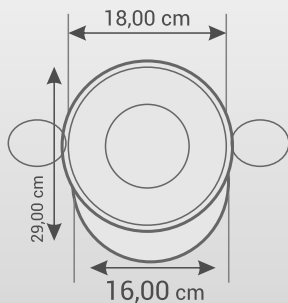

rosa

amarelo

DESENHO TÉCNICO

PERFIL

ÁREA PERSONALIZÁVEL

EXEMPLO PERSONALIZAÇÃO COM ADESIVOS

ESPECIFICAÇÕES

DIMENSÕES

18 cm X 29 cm

PESO

139 gramas

MATERIAL

Polipropileno

ESPESSURA

1,2 mm

OPCIONAIS