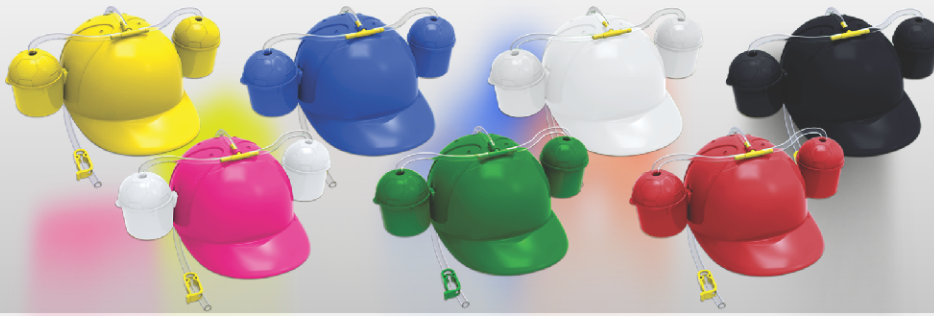

FICHA TÉCNICA CHAPÉU ZÉ DA GRAÇA

CORES DISPONÍVEIS

SÓLIDO

branco

preto

verde

azul

vermelho

rosa

amarelo

DESENHO TÉCNICO

PERFIL

ÁREA PERSONALIZÁVEL

EXEMPLO PERSONALIZAÇÃO COM ADESIVOS

ESPECIFICAÇÕES

DIMENSÕES

18 cm X 29 cm

PESO

139 gramas

MATERIAL

Polipropileno

ESPESSURA

1,2 mm

OPCIONAIS